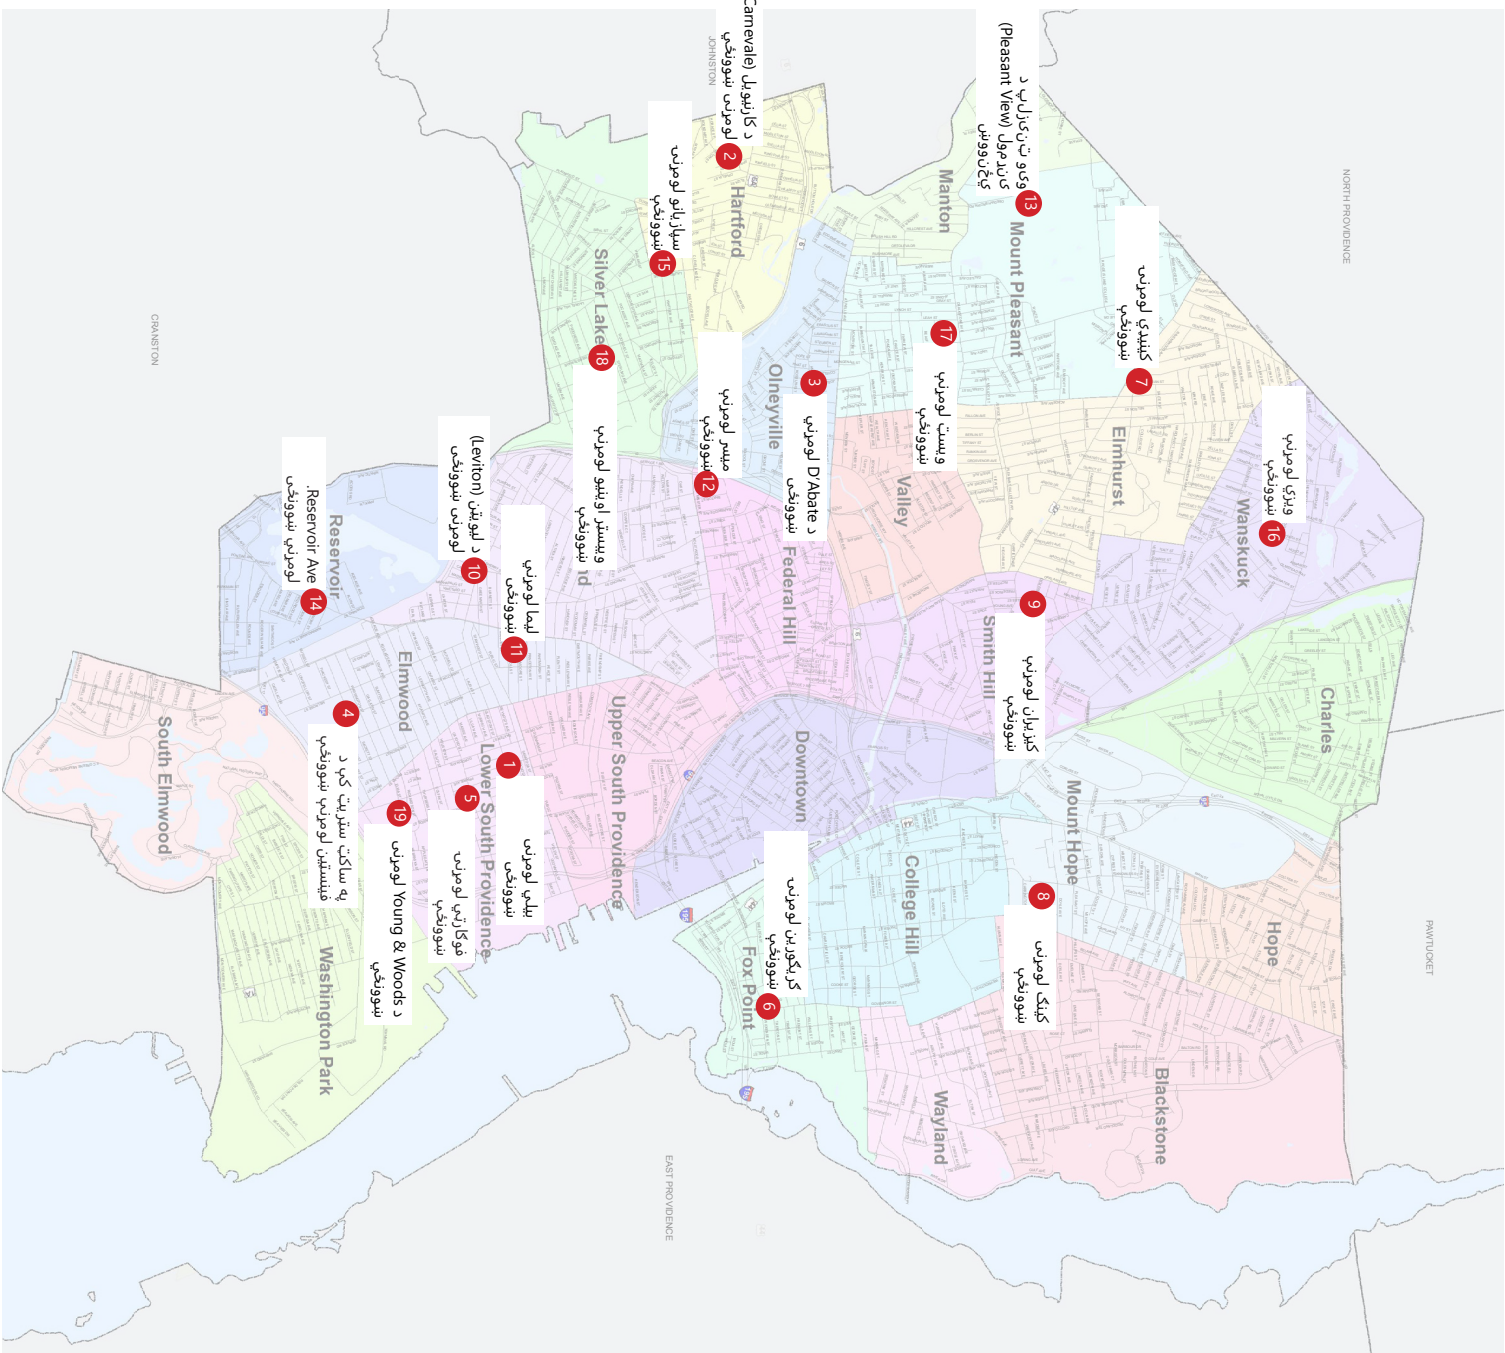

د ورکټون راجسټرېشن

هر ماشوم پنځه کلن ماشوم د هر کال د سپټمبر په لومړۍ یا هغې څخه وړاندې نېټې کې په ورکټون کې د شمورلټ په شرایطو برابر وي. د ورکټون راجسټرېشن په فیوروي کې پیلېږي.

- د ورکټون د لاتري د راجسټرېشن وروستی نېټه هر کال د مې میاشت کې وي. د ورکټون شمورلټ کورنیو ته په جون میاشت کې لیرل کېږي.

- که چېرې تاسو د لاتري وروستی نېټه له لاسه ورکړې وي، نو راجسټر کولو لپاره ډېره ناوخته نده! مهرباني وکړئ ژر تر ژره ځان راجسټر کوئ.

- راجسټر کولو لپاره په کین خوا کې د راجسټرېشن مراحل تعقیب کوئ.

د RI ورکټون څخه دمخه

د RI ورکټون-دمخه (د RI ورکټون-دمخه) هغو زده کونکو ته جوړېږي کوي چې د سپټمبر په لومړۍ نېټه څلور کلن کېږي. د بشپړ ورځې پروګرام د لاتري پر بنسټ، وړیا، عالي کیفیت پروګرام دي چې د راد ټاپو د پوهنې د وزارت لخوا تمویل او څارل کېږي. کورنۍ کولای شي چې د RI د ورکټون-دمخه پروګرامونه د **RIDE ویب پاڼه کې** په <https://ride.ri.gov/pre-k> کې وګوري. لاتري هر کال په پسرلي کې پرانستل کېږي

له ورکټون-دمخه جامع ښوونځي

3-5 کلنو زده کونکو ته جوړتیا کول، **له ورکټون-دمخه جامع ښوونځي** د لاتري پر بنسټ له ورکټون-دمخه پروګرام دی چې د هر ډول اړتیا لرونکو زده کونکو لپاره خلاص دي. دا یو جامع ټولګی دی چېرې چې ځانګړو جوړښتیاوو ته اړتیا لرونکي زده کونکي زده کړه کوي او د خپلو همزولو تر څنګ لونیږي. دوه ګوني تصدیق شوي ښوونکي تخلیقي ښوونیز نصاب او مهالوېش تعقیبوي. د بشپړې ورځې او نیمې ورځې پروګرامونه د لاسرسي وړ دي.

ستاسو ماشوم باید غوښتنلیک څخه دمخه د ماشومانو د پوهاوي سکریننګ بشپړ کړی وي. 456-9100 (401) 13231 x شمېرې سره اړیکه ونیئ یا <https://childoutreachprov.timetap.com> څخه لیدنه وکړئ.

د پرووایډینس عامه ښوونځي د لومړني ښوونځي د 2024-2025 کال پروفايلونه

د زده کونکو د راجسټرېشن مرکز

Ocean Street, Providence, RI, 02905 325

ټیلیفون: 278-0553. فکس: 456-9297

www.providenceschools.org

Providence
Schools